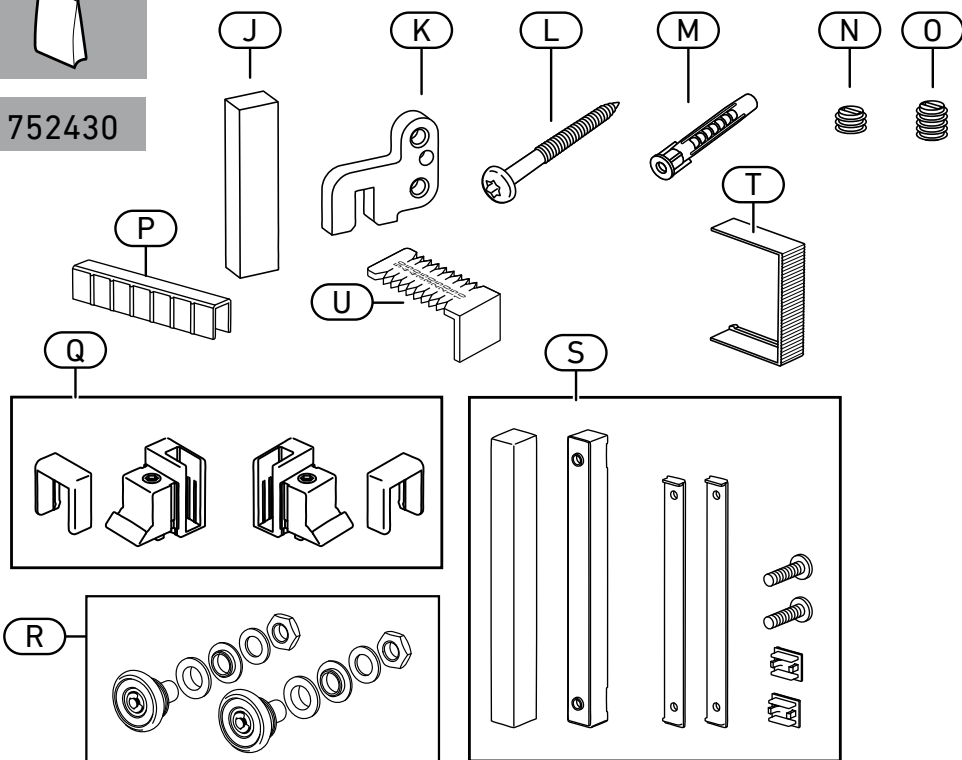

BELLA VITA 3 PLUS

A	1x	520351.01
B	1x	403468
C	2x	520474.01
D	2x	10008.33H
E	2x	251260.01
F	1x	10006.11F
		10006.10F
H	1x	508619.01
I	2x	251261.02

1x 752430

752430

J	8x	403186	
K	1x	204120	
L	4x	4 x 50	600265
M	4x	250001	
N	4x	M8 x 5	601350
O	2x	M8 x 10	601314
P	4x	202978	
Q	1x	403150	
	1x	403151	
R	2x	403387	
S	2x	752110	
T	2x	204119	
U	1x	240828	

Jahr
Year
Année
Anno
Año

Léta
Jaar
Roku
År
лет

=

BELLA VITA 3 PLUS Nische 4-teilig

S1 (Set 1) 752436

2x 403158

2x 403387

2x 752110