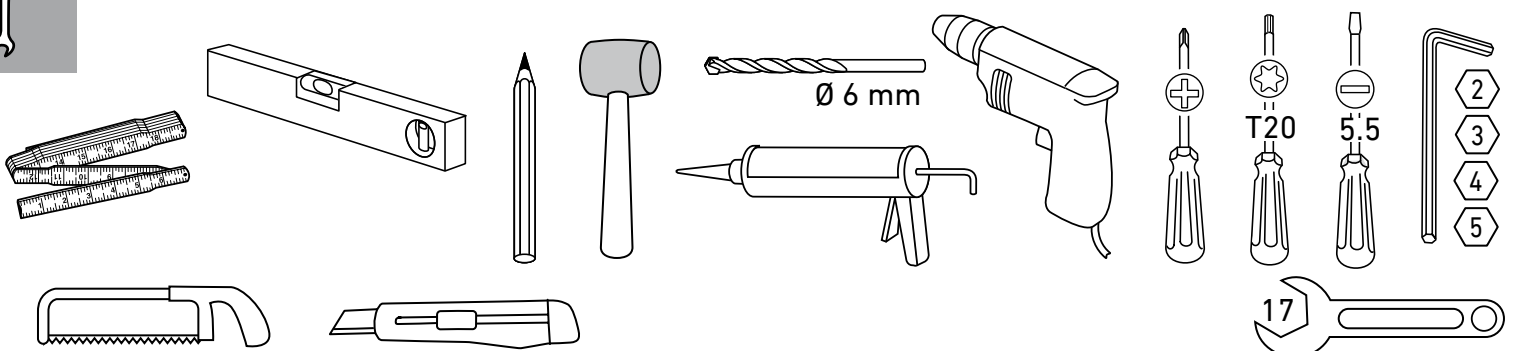

BELLA VITA 3 PLUS

A	1x	520351.01
B	1x	403468
C	2x	520474.01
D	2x	10008.33H
E	2x	251260.01
F	1x	10006.11F
		10006.10F
H	1x	508619.01
I	2x	251261.02

1x 752430

752430

J	8x	403186	
K	1x	204120	
L	4x	4 x 50	600265
M	4x	250001	
N	4x	M8 x 5	601350
O	2x	M8 x 10	601314
P	4x	202978	
Q	1x	403150	
	1x	403151	
R	2x	403387	
S	2x	752110	
T	2x	204119	
U	1x	240828	

Jahr
Year
Année
Anno
Año

Léta
Jaar
Roku
År
лет

=

BELLA VITA 3 PLUS Nische 4-teilig

S1 (Set 1) 752436

2x 403158

2x 403387

2x 752110