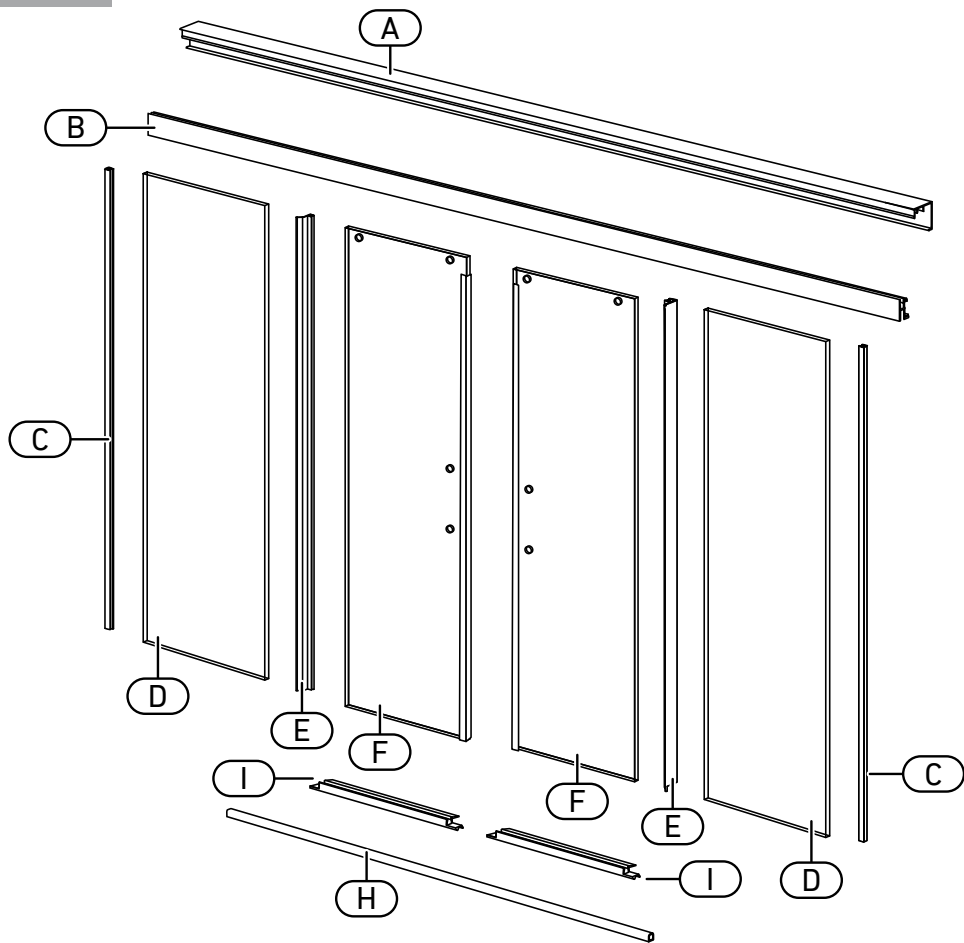

BELLA VITA 3 PLUS

A	1x	520351.01
B	1x	403468
C	2x	520474.01
D	2x	10008.33H
E	2x	251260.01
F	1x	10006.11F
		10006.10F
H	1x	508619.01
I	2x	251261.02

1x 752430

752430

J	8x	403186	
K	1x	204120	
L	4x	4 x 50	600265
M	4x	250001	
N	4x	M8 x 5	601350
O	2x	M8 x 10	601314
P	4x	202978	
Q	1x	403150	
	1x	403151	
R	2x	403387	
S	2x	752110	
T	2x	204119	
U	1x	240828	

Jahr
Year
Année
Anno
Año

Léta
Jaar
Roku
År
лет

=

BELLA VITA 3 PLUS Nische 4-teilig

S1 (Set 1) 752436

2x 403158

2x 403387

2x 752110